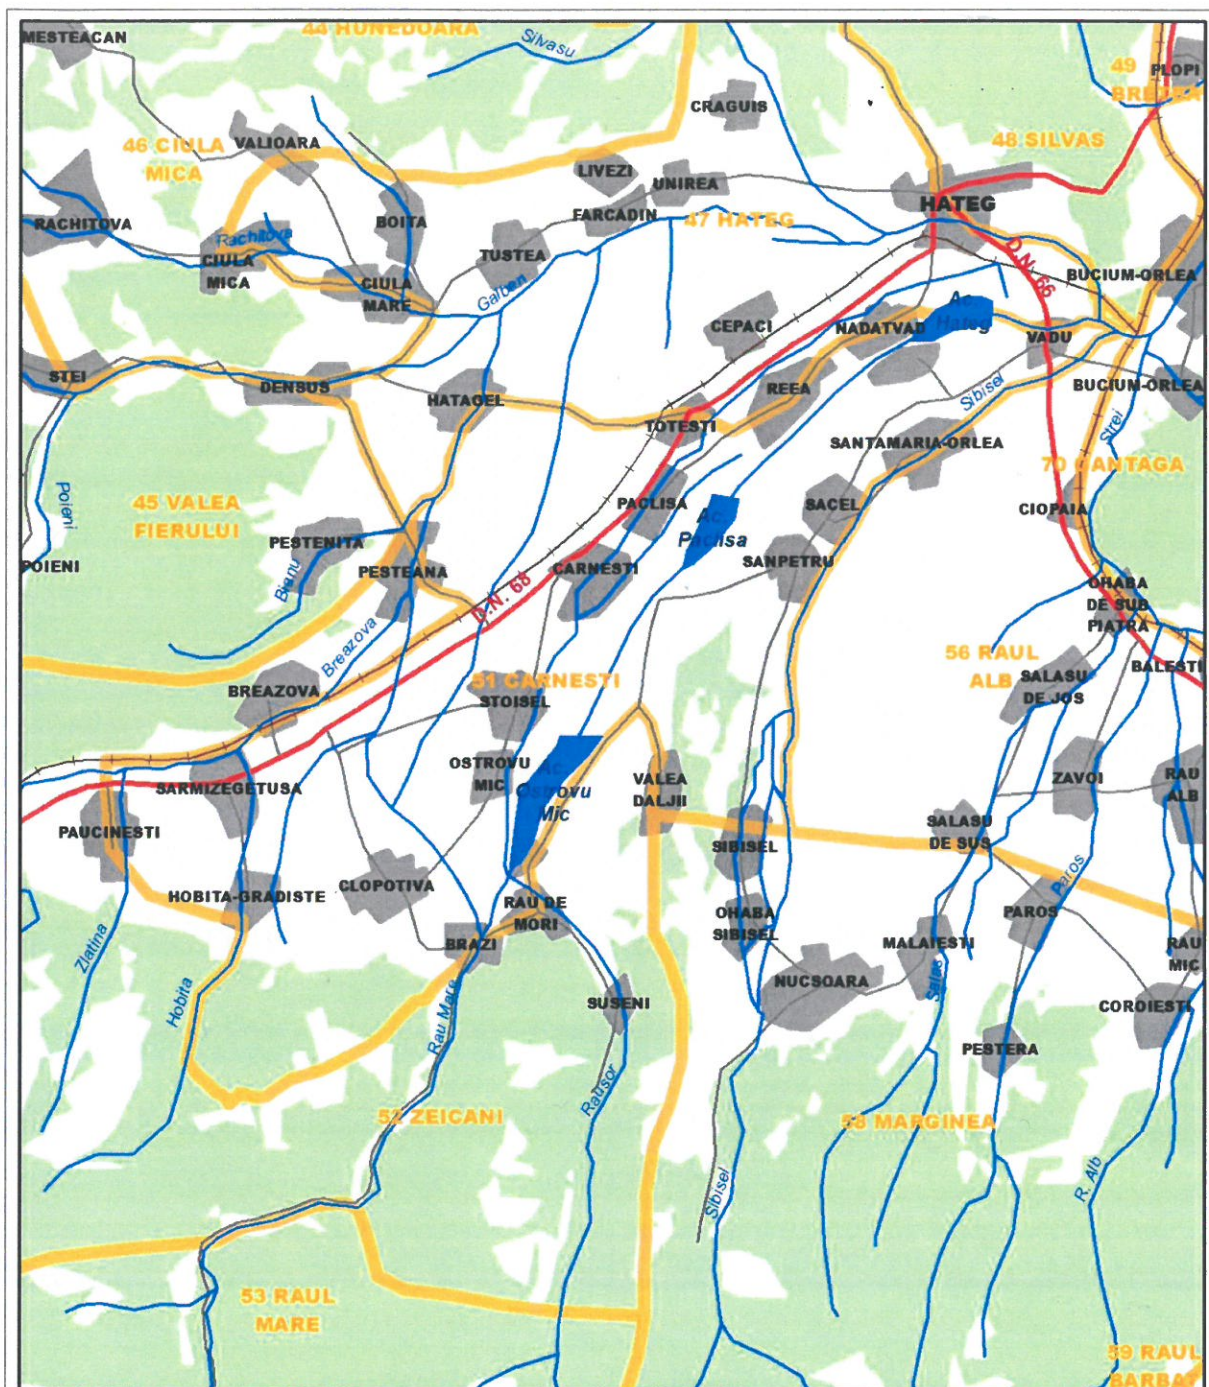

Schița fondului

Schița fondului cinegetic nr. 51 Carnesti

0 2 4 Km