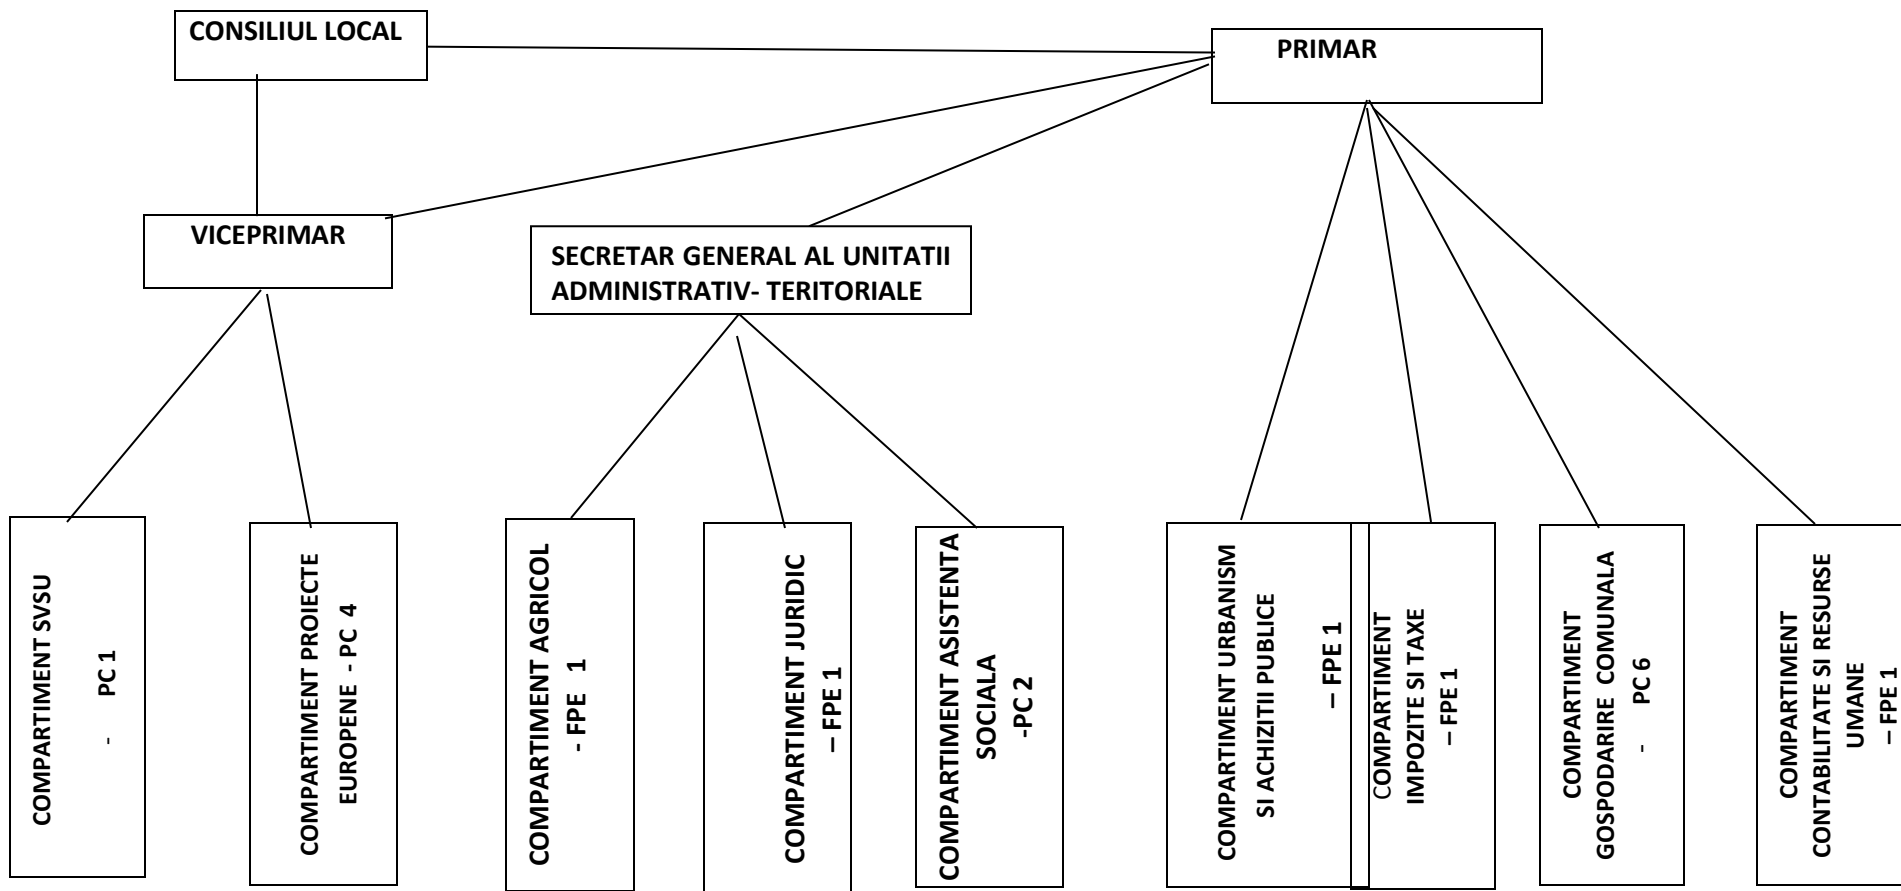

ORGANIGRAMA APARTULUI DE SPECIALITATE AL PRIMARULUI COMUNEI SARMIZEGETUSA

LEGENDA: FPE = Functie publica de executie
 FPC = Functie publica de conducere
 PC = Personal contractual

Total Functii Comuna Sarmizegetusa : 21
 - de demnitate publica = 2 (din care 1 vacant)
 -functii publice de conducere = 1(ocupata temporar)
 - functii publice de executie = 5 (din care 1 temorar vacanta)
 - functii contractuale de executie = 13 (10 ocupate -3 vacante) - din care 5 posturi aprobate conform pct.4 din anexa la OUG 63/2010 si 2 posturi conform art.III alin.2 din OUG 63/2010

Presedinte de sedinta
 Obrejan Pamela – Corina

Contrasemneaza , Secretar general
 Bugariu Simona - Nicoleta