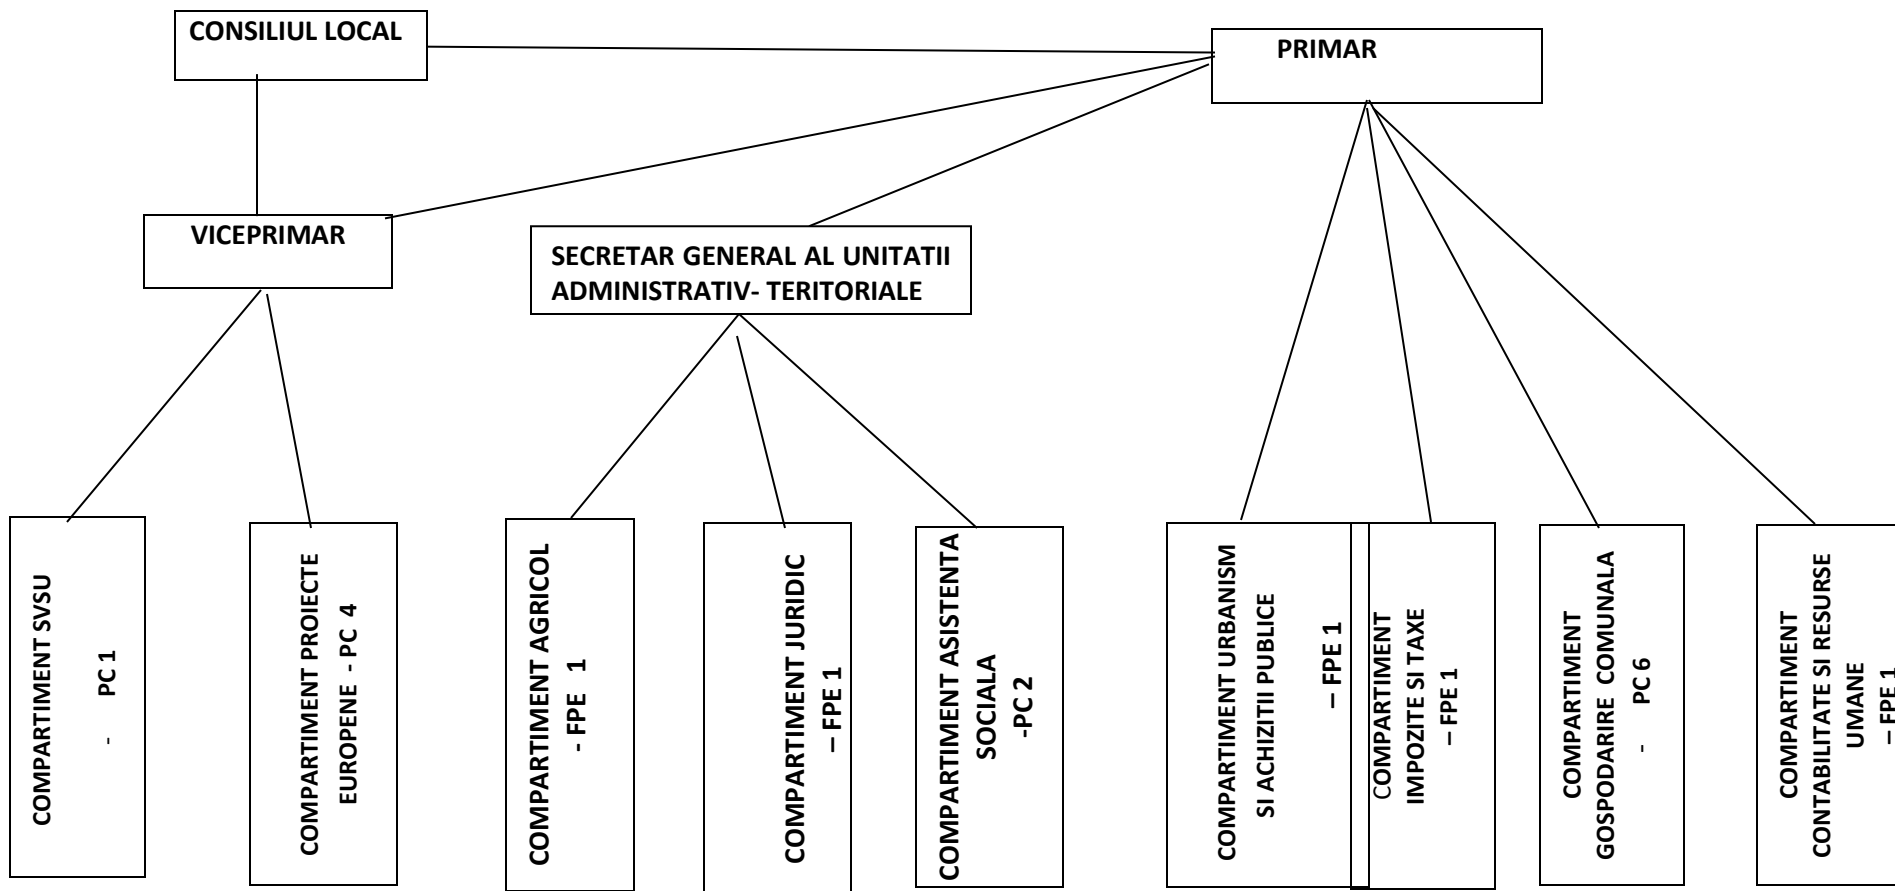

**ORGANIGRAMA APARTULUI DE SPECIALITATE AL PRIMARULUI COMUNEI SARMIZEGETUSA**

LEGENDA: FPE = Functie publica de executie  
 FPC = Functie publica de conducere  
 PC = Personal contractual

**Total Functii Comuna Sarmizegetusa : 21**

- de demnitate publica = 2
- functii publice de conducere = 1(ocupata temporar)
- functii publice de executie = 5 ( din care 2 temorar vacante)
- functii contractuale de executie = 13 (11 ocupate -2 vacante) - din care 5 posturi aprobate conform pct.4 din anexa la OUG 63/2010 si 2 posturi conform art.III alin.2 din OUG 63/2010

Presedinte de sedinta  
 Angheloni Sorin - Daniel

Contrasemneaza, Secretar general , Bugariu Simona - Nicoleta